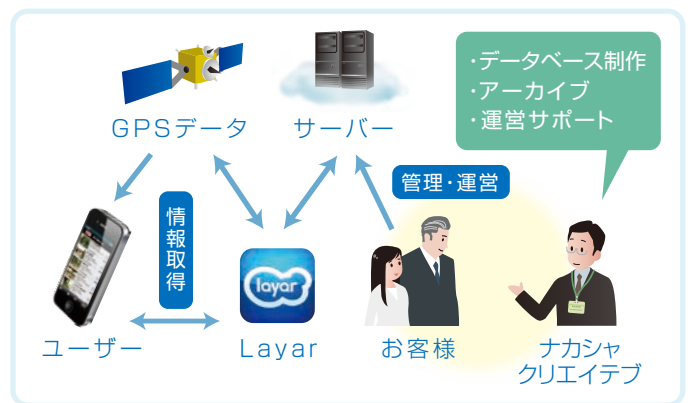

様々なコンテンツの表示が可能です。

期間を限定して配信できるので、イベント情報の提供にも便利です。

- 写真・3D
- 音声・動画
- 詳細情報

▶ 管理・運営も簡単

位置情報管理ツール「Geoα」で、運営も容易に行えます。

データの公開・非公開などが一括管理できます。また、修正や写真の変更なども、シンプルでスピーディーに行えます。

TOP > 検索結果一覧

カテゴリー: すべて | 言語: 日本語

▶ 画像認識機能で最新情報へ誘導

対象にスマートフォンをかざすだけで、様々なコンテンツが浮かび上がり、直接アクセスすることができます。

既存の印刷物や看板に、最新情報を表示することが可能です。

▶ ポイントナビゲーション機能でまち歩き

観光スポット等の特定のポイントを設置し、まち歩きのコースを設定できます。

各ポイントに到達すると、写真や動画、詳細等の情報が自動で配信され、次のポイントをお知らせします。

▶ サービスの仕組み

【Layar/レイヤー】 Layar 詳細情報：<http://www.layar.jp/>

オランダ LAYAR B.V. 社が開発・提供する AR (オーギュメントドリアリティ: 拡張現実) アプリケーションです。スマートフォンに搭載されている GPS、電子コンパス、カメラの機能を利用して、自分の周りにある位置情報を表示します。

ナカシャ クリエイト株式会社 <http://www.nakasha.co.jp>