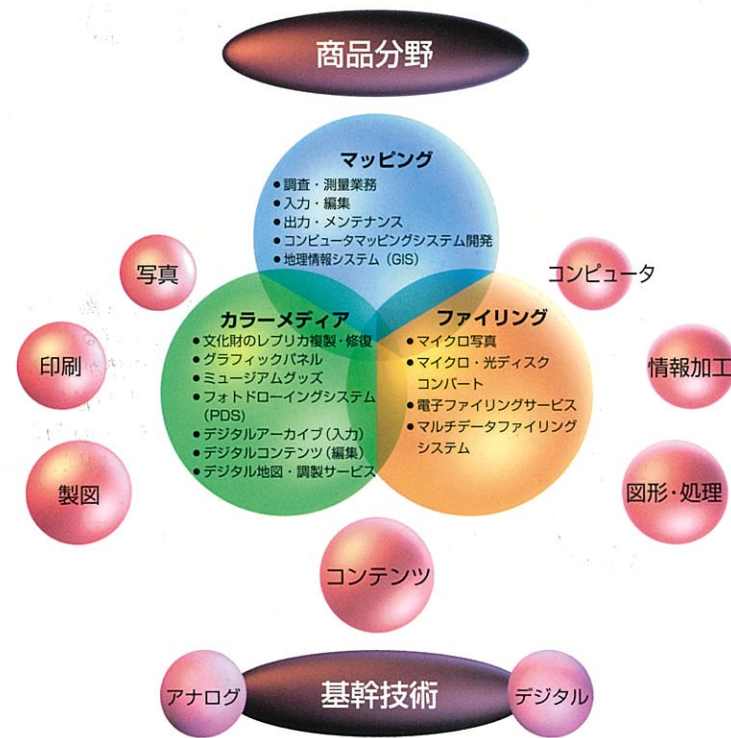

NAKASHA
カシヤクリエイト株式会社
CREATIVE
営業案内 ● ● ●

ライフラインの維持と文化の育成に貢献する 「画像のナカシャ」

安

阪神淡路大震災においてガス導管の復旧工事に必要な
図面整理の業務に携わり、ライフラインの維持
管理に活用される図面データの重要性を改めて認識しました。
私たちはお客様を通じて、道路、電力、ガス、上下水道、鉄道
などの業務に従事し、安全・安心・快適な生活を守る
お手伝いをしています。
また官公庁・自治体様や企業の皆様の、「情報」という
大切な資産をお守りするよう、各種の画像、データ、システム
の作成を行っています。
まさに、「安」そのものが私たちの商品です。

あらゆるメディアを通じて膨大な情報が飛び交う
この高度情報化社会において、今や情報を得る手段よりも
必要な情報を如何に速く、簡単にキャッチするかが重要です。
CALS・ISO・情報公開など時代のキーワードに対応した
データ・システム構築を通じてお客様の
「速」に対する要望を満たすべく努力しつづけます。
そして、その要望に素早くお応えすることが
私たちに課せられたキーワード、「速」です。

速

美

絵画や美術品に心を動かされ、古文書に歴史のロマンを感じ
写真にその景色が蘇る・・・。
「美」はまさに心の豊かさそのものです。
私たちは写真・印刷・修復そしてコンピュータ技術を駆使し
見る人にその「美」の心を伝えています。
そしてその美しさ、素晴らしさを再現し
後世に伝えつづけることが私たちの使命であると自覚しています。
「美」を感じることで、心の豊かさを失わないために・・・。